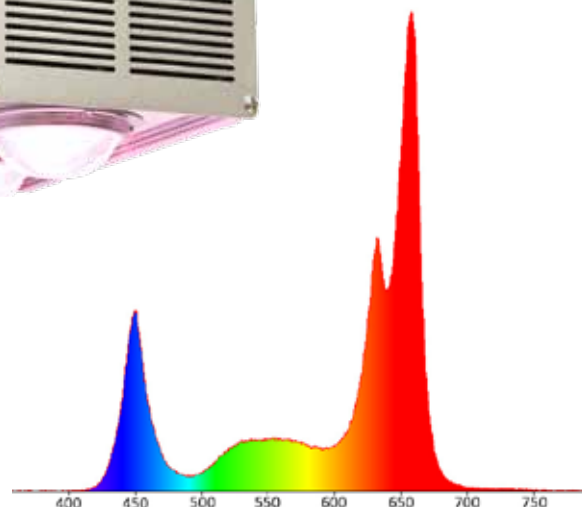

PPF/W
2.52

Energibesparing 50%
HPS 480W -> LED 240W

COB 250

Växtarmatur för lite större odlingsytor

Växtlampa med fullspektrumljus. Speciellt framtagna LED chip med våglängder som stimulerar fotosyntes och klorofyllbildning. Det avgivna ljuset är varmrött med betoning på blått och rött för extra växtkraft. Används för uppdrivning av plantor, som ljusstillskott under de mörka årstiderna, blomningskontroll, eller för inomhusodling där solljus saknas helt. Det medföljer kedjor för enkel upphängning inomhus eller i växthus. Armaturen ansluts till ett jordat eluttag.

COB 250

Växtarmatur 240W

Tekniska data:

Modell:	PGL-RA-250-RBC
Effekt:	0 -> 240 Watt, Dimbar
Dimensioner (LxBxH):	304 x 170 x 160 mm
Kabellängd:	3 m
Matningsspänning:	230V, 50Hz
Effektfaktor:	>0.98
Ljusförhållande:	RBC (50%vitt/blått, 50% rött)
Antal LED chip:	200 st
Kylning:	Aktiv fläkt
IP klass:	IP 54
PPFD:	180 umol@ 1000mm
PPF/W:	2.52
Täcker:	Upp till 7 m²
Livslängd:	50 000 timmar
Certifieringar:	UL, cUL, CE, EAC, EMC, LVD

Spektrumdiagram

Extra plantillväxt 20%
HPS 100% -> LED 120%

Läs mer om växtarmaturer
på vår hemsida

VENSO
EcoSolutions

VENSO EcoSolutions AB
Ögärdesvägen 21
433 30 PARTILLE
venso-ecosolutions.se

Tel: 031-3400250
Fax: 031-3400275
e-mail: info@venso.se