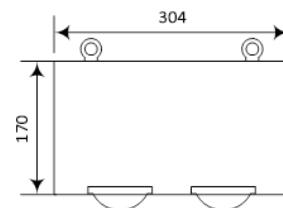

#### Tekniska data:

Modell:	PGL-RA-250-RBC
Effekt:	0 -> 240 Watt, Dimbar
Dimensioner (LxBxH):	304 x 170 x 160 mm
Kabellängd:	3 m
Matningsspänning:	230V, 50Hz
Effektfaktor:	>0.98
Ljusförhållande:	RBC (50%vitt/blått, 50% rött)
Antal LED chip:	200 st
Kylning:	Aktiv fläkt
IP klass:	IP 54
PPFD:	180 umol@ 1000mm
PPF/W:	2.52
Täcker:	Upp till 7 m <sup>2</sup>
Livslängd:	50 000 timmar
Certifieringar:	UL, cUL, CE, EAC, EMC, LVD